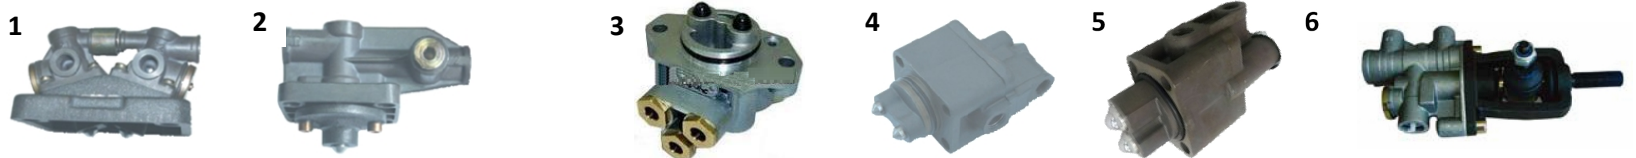

**VALVULA CONTROL DE CAMBIO WABCO**

1	<b>4630630040</b>	VALVULA 5/2 VIAS	ZF 0 501 396 633	MBA0012603157	<b>339,63</b>
1	<b>4630630050</b>	VALVULA 5/2 VIAS	ZF 0 501 396 632	VO 1 662 551	<b>390,17</b>
1	<b>4630630002</b>	KIT VALVULA 5/2 VIAS		MBA0002604368	<b>68,06</b>
2	<b>4410360000</b>	VALVULA 3/2 VIAS C/CABLE MB ACTROS MP1/MP2		9415400545	<b>200,57</b>
3	<b>4630690030</b>	VALVULA PALANCA CAMBIO 3/2 VIAS NEGRA		3882607157	<b>189,73</b>
4	<b>4630550520</b>	VALVULA PERILLA COMPLETA CAMBIO 3/2 VIAS		Volvo 1655981	<b>410,99</b>
4	<b>8845022160</b>	VALVULA PERILLA COMPLETA CAMBIO 3/2 VIAS		Iveco 7145922	<b>466,01</b>
	<b>4630550032</b>	KIT VALVULA 3/2 VIAS			<b>36,78</b>
5	<b>5710031040</b>	VALVULA 5/2 VIAS		MB002601457	
	<b>5710030042</b>	KIT VALVULA 5/2 VIAS			
6	<b>EB-3960-0-WA</b>	ELECTROVALVULA PARA SC F1		1488083	
	<b>EB-3960-1-WA</b>	BOBINA			
	<b>EB-3960-2-WA</b>	KIT VALVULA CONTROL DE CAMBIO			

**VALVULAS PILOTO**

1	<b>SV3360</b>	VALVULA PILOTO P/CAJA DE CAMBIO 2 PISTONES			
2	<b>SV3302</b>	VALVULA PILOTO P/CAJA DE CAMBIO 1 PISTON			
3	<b>A0022602457</b>	VALVULA PILOTO P/CAJA DE CAMBIO con agujero			
3	<b>A0022606157</b>	VALVULA PILOTO P/CAJA DE CAMBIO con agujero			
3	<b>A0022606257</b>	VALVULA PILOTO P/CAJA DE CAMBIO sin agujero			
4	<b>SV3367</b>	VALVULA PILOTO P/CAJA DE CAMBIOS 2 PISTONES			
	<b>SP705</b>	KIT VALVULA PILOTO			<b>54,51</b>
5	<b>6038202043</b>	VALVULA PILOTO P/CAJA DE CAMBIOS 2 ESFERAS		ZF	
		KIT VALVULA PILOTO			
6	<b>SV3336</b>	VALVULA SELECTORA		504010668	

**VALVULA PILOTO ELECTRONICA**

<b>4213510510</b>	VALVULA 3/2 VIAS ACTROS MP1	MBA3849977036	<b>1189,00</b>
-------------------	-----------------------------	---------------	----------------

**PERILLAS 3/2 VIAS tipo PERILLA WABCO**