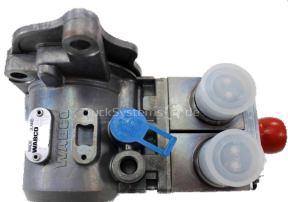

**VALVULA CONTROL DE CAMBIO WABCO**

1	<b>4630630040</b>	VALVULA 5/2 VIAS	ZF 0 501 396 633	MBA0012603157	<b>339,63</b>
1	<b>4630630050</b>	VALVULA 5/2 VIAS	ZF 0 501 396 632	VO 1 662 551	<b>390,17</b>
1	<b>4630630002</b>	KIT VALVULA 5/2 VIAS		MBA0002604368	<b>68,06</b>
2	<b>4410360000</b>	VALVULA 3/2 VIAS C/CABLE MB ACTROS MP1/MP2		9415400545	<b>200,57</b>
3	<b>4630690030</b>	VALVULA PALANCA CAMBIO 3/2 VIAS NEGRA		3882607157	<b>189,73</b>
4	<b>4630550520</b>	VALVULA PERILLA COMPLETA CAMBIO 3/2 VIAS		Volvo 1655981	<b>410,99</b>
4	<b>8845022160</b>	VALVULA PERILLA COMPLETA CAMBIO 3/2 VIAS		Iveco 7145922	<b>466,01</b>
	<b>4630550032</b>	KIT VALVULA 3/2 VIAS			<b>36,78</b>
5	<b>5710031040</b>	VALVULA 5/2 VIAS		MB002601457	
	<b>5710030042</b>	KIT VALVULA 5/2 VIAS			
6	<b>EB-3960-0-WA</b>	ELECTROVALVULA PARA SC F1		1488083	
	<b>EB-3960-1-WA</b>	BOBINA			
	<b>EB-3960-2-WA</b>	KIT VALVULA CONTROL DE CAMBIO			

**VALVULAS PILOTO**

1	<b>SV3360</b>	VALVULA PILOTO P/CAJA DE CAMBIO 2 PISTONES			
2	<b>SV3302</b>	VALVULA PILOTO P/CAJA DE CAMBIO 1 PISTON			
3	<b>A0022602457</b>	VALVULA PILOTO P/CAJA DE CAMBIO con agujero			
3	<b>A0022606157</b>	VALVULA PILOTO P/CAJA DE CAMBIO con agujero			
3	<b>A0022606257</b>	VALVULA PILOTO P/CAJA DE CAMBIO sin agujero			
4	<b>SV3367</b>	VALVULA PILOTO P/CAJA DE CAMBIOS 2 PISTONES			
	<b>SP705</b>	KIT VALVULA PILOTO			<b>54,51</b>
5	<b>6038202043</b>	VALVULA PILOTO P/CAJA DE CAMBIOS 2 ESFERAS		ZF	
		KIT VALVULA PILOTO			
6	<b>SV3336</b>	VALVULA SELECTORA		504010668	

**VALVULA PILOTO ELECTRONICA**

<b>4213510510</b>	VALVULA 3/2 VIAS ACTROS MP1	MBA3849977036	<b>1189,00</b>
-------------------	-----------------------------	---------------	----------------

**PERILLAS 3/2 VIAS tipo PERILLA WABCO**